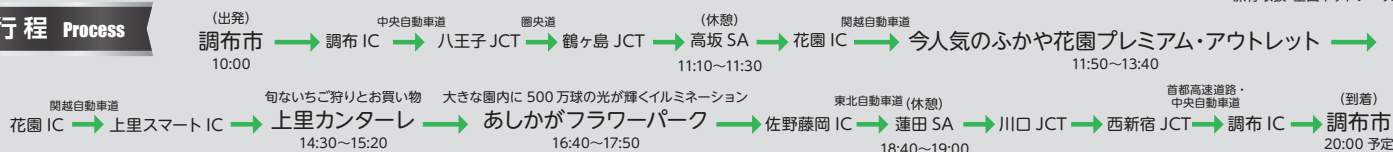

行程 Process

ツアー・イベント・セミナー申込方法

つぎのいずれかの方法でお申込みください。

1. ○本会のホームページ【ツアー・イベント・セミナー】から所定事項を入力して送信
   - ○互助会活用ガイドブック綴込み「事業参加申込書」に所定事項を記入しFAXまたは郵送
2. ※HPからダウンロードできます。

チケット申込方法

つぎのいずれかの方法でお申込みください。

1. ○本会のホームページ「あっせんチケット」から所定事項を入力して送信
   - ○往復ハガキに以下の必要事項を記載し締切期限内に到着するように投函 ※郵便料金が変わりました。ご注意ください。
2. <必要事項>
1. 1 チケット名
  2. 2 事業所名
  3. 3 氏名
  4. 4 会員番号
  5. 5 希望枚数 ※必要に応じ【大人・小人/席種/日程/区分希望事項など】をご記載ください。

※結果発表: 締切後順次お知らせします